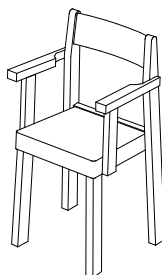

Erwachsenenstuhl mit Armlehne 45 x 42 cm (BxT)

Lehnstuhl	5/34	Sitzhöhe	34 cm	6.001.561	natur	Fr.	324.--
	5/36		36 cm	6.001.571	natur	Fr.	324.--
	5/40		40 cm	6.001.581	natur	Fr.	324.--
	5/45		45 cm	6.001.591	natur	Fr.	324.--

Mehrpreis für farbig gebeizt auf Anfrage (19 Farben)