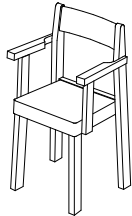

### Kinderstuhl 34 x 31 cm (BxT)

Stapelstuhl	1/27	Sitzhöhe	27 cm	6.001.081	natur	Fr.	109.--
	1/30		30 cm	6.001.091	natur	Fr.	109.--
	1/34		34 cm	6.001.101	natur	Fr.	109.--
	1/36		36 cm	6.001.111	natur	Fr.	109.--
	1/40		40 cm	6.001.281	natur	Fr.	109.--

### Hortstuhl 39 x 36 cm (BxT)

Stapelstuhl	3/27	Sitzhöhe	27 cm	6.001.291	natur	Fr.	174.--
	3/30		30 cm	6.001.301	natur	Fr.	174.--
	3/34		34 cm	6.001.311	natur	Fr.	174.--
	3/36		36 cm	6.001.321	natur	Fr.	174.--
	3/40		40 cm	6.001.331	natur	Fr.	174.--
	3/45		45 cm	6.001.341	natur	Fr.	174.--

### Erwachsenenstuhl 45 x 42 cm (BxT)

Stapelstuhl	5/34	Sitzhöhe	34 cm	6.001.171	natur	Fr.	218.--
	5/36		36 cm	6.001.131	natur	Fr.	218.--
	5/40		40 cm	6.001.141	natur	Fr.	218.--
	5/45		45 cm	6.001.151	natur	Fr.	218.--

### Erwachsenenstuhl mit Armlehne 47 x 41 cm (BxT)

Lehnstuhl	15/34	Sitzhöhe	34 cm	6.001.861	natur	Fr.	324.--
	15/36	36 cm	6.001.871	natur	Fr.	324.--	
	15/40	40 cm	6.001.881	natur	Fr.	324.--	
	15/45	45 cm	6.001.891	natur	Fr.	324.--	