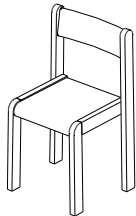

### Tessinerstuhl 42 x 38 cm (BxT)

Sitzhöhe 36 cm	6.001.191	natur	Fr.	232.--
----------------	-----------	-------	-----	--------

nur natur lackiert erhältlich

### Treppenhochstuhl Sid

aus Buche massiv, Sitz- und Fussbrett	6.001.931	natur	Fr.	216.--
Birkensperrholz,	6.001.939	farbig	Fr.	282.--
40,4 x 53 x 80 cm (BxTxH)				

## Stühle inkl. Filz- od. Plastikgleiter