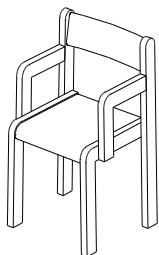

Hortstuhl mit Armlehne 43 x 38 cm (BxT)

Lehnstuhl	13/27	Sitzhöhe	27 cm	6.001.801	natur	Fr.	268.--
	13/30	30 cm	6.001.811	natur	Fr.	268.--	
	13/34	34 cm	6.001.821	natur	Fr.	268.--	
	13/36	36 cm	6.001.831	natur	Fr.	268.--	
	13/40	40 cm	6.001.841	natur	Fr.	268.--	
	13/45	45 cm	6.001.851	natur	Fr.	268.--