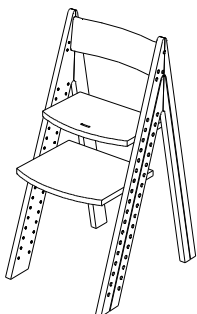

### Spielstuhl 38 x 30 cm (BxT)

Sitzhöhe je nach Stellung,	20 od. 30 cm	6.001.121	natur	Fr.	280.--
----------------------------	--------------	-----------	-------	-----	--------

### Sitzkissen zu Stapelstuhl mit Klettverschluss

Dicke 3 cm,

Kissen zu Grösse	1	30 x 28 cm	6.001.201	Fr.	63.--
do.	3	35 x 34 cm	6.001.181	Fr.	68.--
do.	5	40 x 39 cm	6.001.221	Fr.	71.--

Farben nach unserer Kollektion

### Tessinerstuhl 42 x 38 cm (BxT)

Sitzhöhe 36 cm	6.001.191	natur	Fr.	232.--
----------------	-----------	-------	-----	--------

nur natur lackiert erhältlich