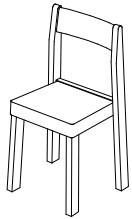

## Stühle inkl. Filz- od. Plastikgleiter

### Kinderstuhl 34 x 31 cm (BxT)

Stapelstuhl	1/27	Sitzhöhe	27 cm	6.001.081	natur	Fr.	109.--
	1/30		30 cm	6.001.091	natur	Fr.	109.--
	1/34		34 cm	6.001.101	natur	Fr.	109.--
	1/36		36 cm	6.001.111	natur	Fr.	109.--
	1/40		40 cm	6.001.281	natur	Fr.	109.--

### Hortstuhl 39 x 36 cm (BxT)

Stapelstuhl	3/27	Sitzhöhe	27 cm	6.001.291	natur	Fr.	174.--
	3/30		30 cm	6.001.301	natur	Fr.	174.--
	3/34		34 cm	6.001.311	natur	Fr.	174.--
	3/36		36 cm	6.001.321	natur	Fr.	174.--
	3/40		40 cm	6.001.331	natur	Fr.	174.--
	3/45		45 cm	6.001.341	natur	Fr.	174.--

### Hocker 40 x 40 cm (BxT)

Hocker	5/27	Sitzhöhe	27 cm	6.001.411	natur	Fr.	157.--
	5/30		30 cm	6.001.421	natur	Fr.	157.--
	5/34		34 cm	6.001.431	natur	Fr.	157.--
	5/36		36 cm	6.001.441	natur	Fr.	157.--
	5/40		40 cm	6.001.451	natur	Fr.	157.--
	5/45		45 cm	6.001.461	natur	Fr.	157.--