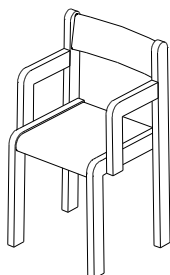

Erwachsenenstuhl mit Armlehne 47 x 41 cm (BxT)

Lehnstuhl	15/34	Sitzhöhe	34 cm	6.001.861	natur	Fr.	324.--
	15/36	36 cm	6.001.871	natur	Fr.	324.--	
	15/40	40 cm	6.001.881	natur	Fr.	324.--	
	15/45	45 cm	6.001.891	natur	Fr.	324.--	

Mehrpreis für farbig gebeizt auf Anfrage (19 Farben)