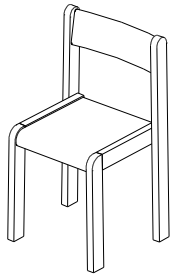

### Erwachsenenstuhl 45 x 42 cm (BxT)

Stapelstuhl	5/34	Sitzhöhe	34 cm	6.001.171	natur	Fr.	218.--
	5/36		36 cm	6.001.131	natur	Fr.	218.--
	5/40		40 cm	6.001.141	natur	Fr.	218.--
	5/45		45 cm	6.001.151	natur	Fr.	218.--

## Stühle inkl. Filz- od. Plastikgleiter

### Kinderstuhl 39 x 35 cm (BxT)

Stapelstuhl	11/27	Sitzhöhe	27 cm	6.001.601	natur	Fr.	109.--
	11/30	30 cm	6.001.611	natur	Fr.	109.--	
	11/34	34 cm	6.001.621	natur	Fr.	109.--	
	11/36	36 cm	6.001.631	natur	Fr.	109.--	
	11/40	40 cm	6.001.641	natur	Fr.	109.--	

### Hortstuhl 43 x 38 cm (BxT)

Stapelstuhl	13/27	Sitzhöhe	27 cm	6.001.651	natur	Fr.	174.--
	13/30	30 cm	6.001.661	natur	Fr.	174.--	
	13/34	34 cm	6.001.671	natur	Fr.	174.--	
	13/36	36 cm	6.001.681	natur	Fr.	174.--	
	13/40	40 cm	6.001.691	natur	Fr.	174.--	
	13/45	45 cm	6.001.701	natur	Fr.	174.--	