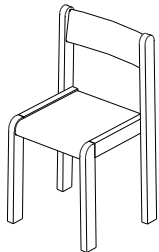

Hortstuhl 43 x 38 cm (BxT)

Stapelstuhl	13/27	Sitzhöhe	27 cm	6.001.651	natur	Fr.	174.--
	13/30	30 cm	6.001.661	natur	Fr.	174.--	
	13/34	34 cm	6.001.671	natur	Fr.	174.--	
	13/36	36 cm	6.001.681	natur	Fr.	174.--	
	13/40	40 cm	6.001.691	natur	Fr.	174.--	
	13/45	45 cm	6.001.701	natur	Fr.	174.--