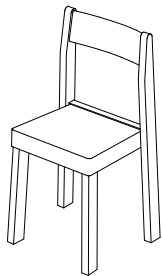

## Stühle inkl. Filz- od. Plastikgleiter

### Kinderstuhl 34 x 31 cm (BxT)

Stapelstuhl	1/27	Sitzhöhe	27 cm	6.001.081	natur	Fr.	109.--
	1/30		30 cm	6.001.091	natur	Fr.	109.--
	1/34		34 cm	6.001.101	natur	Fr.	109.--
	1/36		36 cm	6.001.111	natur	Fr.	109.--
	1/40		40 cm	6.001.281	natur	Fr.	109.--

### Hortstuhl 39 x 36 cm (BxT)

Stapelstuhl	3/27	Sitzhöhe	27 cm	6.001.291	natur	Fr.	174.--
	3/30		30 cm	6.001.301	natur	Fr.	174.--
	3/34		34 cm	6.001.311	natur	Fr.	174.--
	3/36		36 cm	6.001.321	natur	Fr.	174.--
	3/40		40 cm	6.001.331	natur	Fr.	174.--
	3/45		45 cm	6.001.341	natur	Fr.	174.--

### Hocker 40 x 40 cm (BxT)

Hocker	5/27	Sitzhöhe	27 cm	6.001.411	natur	Fr.	157.--
	5/30		30 cm	6.001.421	natur	Fr.	157.--
	5/34		34 cm	6.001.431	natur	Fr.	157.--
	5/36		36 cm	6.001.441	natur	Fr.	157.--
	5/40		40 cm	6.001.451	natur	Fr.	157.--
	5/45		45 cm	6.001.461	natur	Fr.	157.--