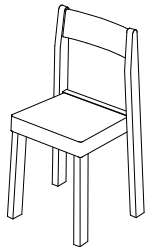

## Stühle inkl. Filz- od. Plastikgleiter

### Kinderstuhl 34 x 31 cm (BxT)

Stapelstuhl	1/27	Sitzhöhe	27 cm	6.001.081	natur	Fr.	109.--
	1/30		30 cm	6.001.091	natur	Fr.	109.--
	1/34		34 cm	6.001.101	natur	Fr.	109.--
	1/36		36 cm	6.001.111	natur	Fr.	109.--
	1/40		40 cm	6.001.281	natur	Fr.	109.--

### Hortstuhl 39 x 36 cm (BxT)

Stapelstuhl	3/27	Sitzhöhe	27 cm	6.001.291	natur	Fr.	174.--
	3/30		30 cm	6.001.301	natur	Fr.	174.--
	3/34		34 cm	6.001.311	natur	Fr.	174.--
	3/36		36 cm	6.001.321	natur	Fr.	174.--
	3/40		40 cm	6.001.331	natur	Fr.	174.--
	3/45		45 cm	6.001.341	natur	Fr.	174.--

### Hocker 40 x 40 cm (BxT)

Hocker	5/27	Sitzhöhe	27 cm	6.001.411	natur	Fr.	157.--
	5/30		30 cm	6.001.421	natur	Fr.	157.--
	5/34		34 cm	6.001.431	natur	Fr.	157.--
	5/36		36 cm	6.001.441	natur	Fr.	157.--
	5/40		40 cm	6.001.451	natur	Fr.	157.--
	5/45		45 cm	6.001.461	natur	Fr.	157.--