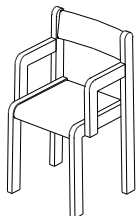

## Stühle inkl. Filz- od. Plastikgleiter

### Kinderstuhl 39 x 35 cm (BxT)

Stapelstuhl	11/27	Sitzhöhe	27 cm	6.001.601	natur	Fr.	109.--
	11/30	30 cm	6.001.611	natur	Fr.	109.--	
	11/34	34 cm	6.001.621	natur	Fr.	109.--	
	11/36	36 cm	6.001.631	natur	Fr.	109.--	
	11/40	40 cm	6.001.641	natur	Fr.	109.--	

### Hortstuhl 43 x 38 cm (BxT)

Stapelstuhl	13/27	Sitzhöhe	27 cm	6.001.651	natur	Fr.	174.--
	13/30	30 cm	6.001.661	natur	Fr.	174.--	
	13/34	34 cm	6.001.671	natur	Fr.	174.--	
	13/36	36 cm	6.001.681	natur	Fr.	174.--	
	13/40	40 cm	6.001.691	natur	Fr.	174.--	
	13/45	45 cm	6.001.701	natur	Fr.	174.--	

### Erwachsenenstuhl 47 x 41 cm (BxT)

Stapelstuhl	15/34	Sitzhöhe	34 cm	6.001.711	natur	Fr.	218.--
	15/36	36 cm	6.001.721	natur	Fr.	218.--	
	15/40	40 cm	6.001.731	natur	Fr.	218.--	
	15/45	45 cm	6.001.741	natur	Fr.	218.--	