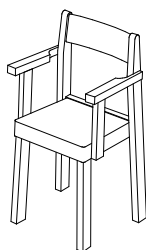

Hortstuhl mit Armlehne 39 x 36 cm (BxT)

Lehnstuhl	3/27	Sitzhöhe	27 cm	6.001.501	natur	Fr.	268.--
	3/30		30 cm	6.001.511	natur	Fr.	268.--
	3/34		34 cm	6.001.521	natur	Fr.	268.--
	3/36		36 cm	6.001.531	natur	Fr.	268.--
	3/40		40 cm	6.001.541	natur	Fr.	268.--
	3/45		45 cm	6.001.551	natur	Fr.	268.--