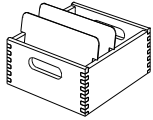

Aussenlänge: 200 mm   **L**   A5 quer/20   Fr. 89.90