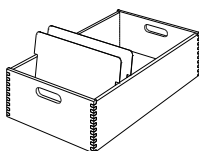

Aussenlänge: 500 mm

C5 quer/50

Fr. 210.70

L = Lagerartikel
Alle anderen Artikel werden jeweils anfangs Monat produziert

Zusätzliche Stellplatten C5 quer Fr. 16.90