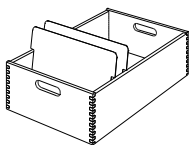

Aussenlänge: 450 mm

C5 quer/45

Fr. 194.50