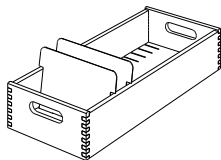

Aussenlänge: 450 mm   **L**   A5 quer/45   Fr. 128.30