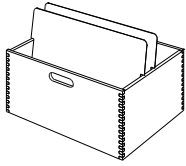

C5 quer/50

Fr. 210.70

L = Lagerartikel
 Alle anderen Artikel werden jeweils anfangs Monat produziert

Zusätzliche Stellplatten C5 quer Fr. 16.90

Karteikasten C4quer aus Buche mit 2 Stellplatten aus Alu

Kasten-Aussenmasse		Kasten-Innenmasse		Kartengrösse
Breite	347 mm	Breite	329 mm	Breite 324 mm
Höhe Seite	155 mm	Höhe Seite	144 mm	Höhe 229 mm
Höhe Griffseite	159 mm	Höhe Griffseite	148 mm	