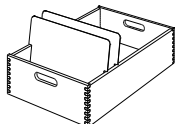

Aussenlänge: 450 mm

Gr. IV/45

Fr. 142.90