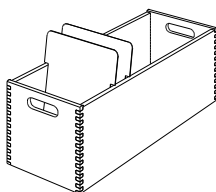

Aussenlänge: 300 mm **L** A4 hoch/30 Fr. 170.90

Aussenlänge: 320 mm **L** A4 hoch/32 Fr. 173.90

Aussenlänge: 400 mm A4 hoch/40 Fr. 196.30

Aussenlänge: 450 mm A4 hoch/45 Fr. 214.00

Aussenlänge: 500 mm A4 hoch/50 Fr. 240.80

L = Lagerartikel
 Alle anderen Artikel werden jeweils anfangs Monat produziert

Zusätzliche Stellplatten A4 hoch Fr. 18.50

Karteikasten 188x83 aus Buche mit 2 Stellplatten aus Alu

Kasten-Aussenmasse		Kasten-Innenmasse		Kartengrösse	
Breite	211 mm	Breite	193 mm	Breite	188 mm
Höhe Seite	66 mm	Höhe Seite	55 mm	Höhe	83 mm
Höhe Griffseite	70 mm	Höhe Griffseite	59 mm		