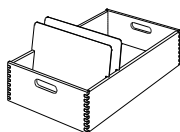

Aussenlänge: 500 mm

Gr. IV/50

Fr. 160.60

L = Lagerartikel

Alle anderen Artikel werden jeweils anfangs Monat produziert

Zusätzliche Stellplatten

Gr. IV

Fr. 13.30