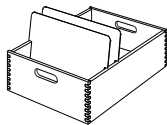

Aussenlänge: 400 mm

Gr. IV/40

Fr. 126.40