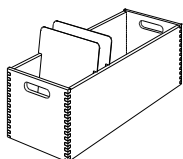

L = Lagerartikel
 Alle anderen Artikel werden jeweils anfangs Monat produziert

Zusätzliche Stellplatten A6 hoch Fr. 7.70

Karteikasten A5hoch aus Buche mit 2 Stellplatten aus Alu

Kasten-Aussenmasse		Kasten-Innenmasse		Kartengrösse	
Breite	171 mm	Breite	153 mm	Breite	148 mm
Höhe Seite	153 mm	Höhe Seite	142 mm	Höhe	210 mm
Höhe Griffseite	157 mm	Höhe Griffseite	146 mm		

Aussenlänge: 200 mm **L** A5 hoch/20 Fr. 106.10

Aussenlänge: 300 mm **L** A5 hoch/30 Fr. 110.50

Aussenlänge: 320 mm **L** A5 hoch/32 Fr. 112.00

Aussenlänge: 400 mm **L** A5 hoch/40 Fr. 130.70

Aussenlänge: 450 mm A5 hoch/45 Fr. 147.10