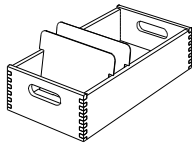

Zusätzliche Stellplatten A6 quer Fr. 6.80

Karteikasten A5quer aus Buche mit 2 Stellplatten aus Alu

Kasten-Aussenmasse		Kasten-Innenmasse		Kartengrösse	
Breite	233 mm	Breite	215 mm	Breite	210 mm
Höhe Seite	100 mm	Höhe Seite	89 mm	Höhe	148 mm
Höhe Griffseite	104 mm	Höhe Griffseite	93 mm		

Aussenlänge: 150 mm **L** A5 quer/15 Fr. 86.20

Aussenlänge: 200 mm **L** A5 quer/20 Fr. 89.90

Aussenlänge: 300 mm **L** A5 quer/30 Fr. 90.80

Aussenlänge: 320 mm **L** A5 quer/32 Fr. 93.10

Aussenlänge: 360 mm **L** A5 quer/36 Fr. 101.80