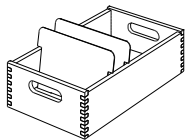

Aussenlänge: 320 mm   **L**   A5 quer/32   Fr. 93.10