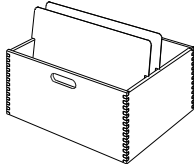

Aussenlänge: 320 mm

C4 quer/32

Fr. 237.20

L = Lagerartikel
Alle anderen Artikel werden jeweils anfangs Monat produziert

Zusätzliche Stellplatten

C4 quer

Fr. 32.40