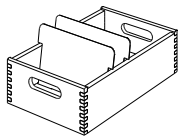

Aussenlänge: 300 mm   **L**   A5 quer/30   Fr. 90.80