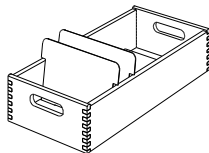

Zusätzliche Stellplatten A6 quer Fr. 6.80

Karteikasten A5quer aus Buche mit 2 Stellplatten aus Alu

Kasten-Aussenmasse		Kasten-Innenmasse		Kartengrösse	
Breite	233 mm	Breite	215 mm	Breite	210 mm
Höhe Seite	100 mm	Höhe Seite	89 mm	Höhe	148 mm
Höhe Griffseite	104 mm	Höhe Griffseite	93 mm		

Aussenlänge: 150 mm **L** A5 quer/15 Fr. 86.20

Aussenlänge: 200 mm **L** A5 quer/20 Fr. 89.90

Aussenlänge: 300 mm **L** A5 quer/30 Fr. 90.80

Aussenlänge: 320 mm **L** A5 quer/32 Fr. 93.10

Aussenlänge: 360 mm **L** A5 quer/36 Fr. 101.80