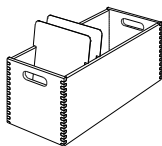

L = Lagerartikel
 Alle anderen Artikel werden jeweils anfangs Monat produziert

Zusätzliche Stellplatten A6 hoch Fr. 7.70

Karteikasten A5hoch aus Buche mit 2 Stellplatten aus Alu

Kasten-Aussenmasse		Kasten-Innenmasse		Kartengrösse	
Breite	171 mm	Breite	153 mm	Breite	148 mm
Höhe Seite	153 mm	Höhe Seite	142 mm	Höhe	210 mm
Höhe Griffseite	157 mm	Höhe Griffseite	146 mm		

Aussenlänge: 200 mm **L** A5 hoch/20 Fr. 106.10

Aussenlänge: 300 mm **L** A5 hoch/30 Fr. 110.50

Aussenlänge: 320 mm **L** A5 hoch/32 Fr. 112.00

Aussenlänge: 400 mm **L** A5 hoch/40 Fr. 130.70

Aussenlänge: 450 mm A5 hoch/45 Fr. 147.10

Aussenlänge: 500 mm **L** A5 hoch/50 Fr. 163.60

L = Lagerartikel
 Alle anderen Artikel werden jeweils anfangs Monat produziert

Zusätzliche Stellplatten A5 hoch Fr. 10.30

Karteikasten A4 hoch aus Buche mit 2 Stellplatten aus Alu