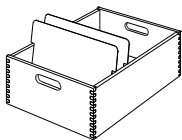

Aussenlänge: 400 mm

C5 quer/40

Fr. 166.50