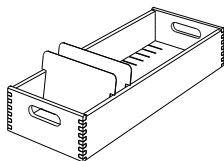

Aussenlänge: 500 mm   **L**   A5 quer/50   Fr. 145.60

L = Lagerartikel
Alle anderen Artikel werden jeweils anfangs Monat produziert

Zusätzliche Stellplatten   A5 quer   Fr. 9.80