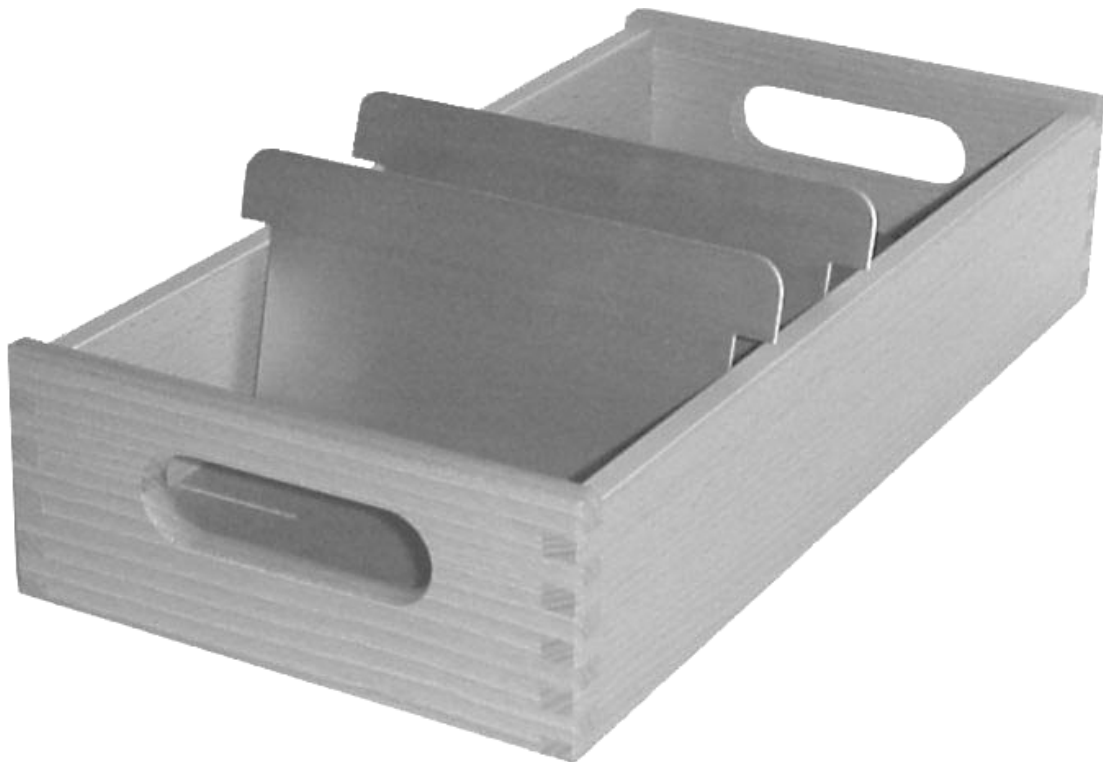

Papeterie 2018