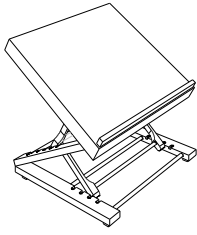

Rednerpult verstellbar aus Buche

Aussenmasse

Breite 460 mm
Tiefe 400 mm

natur

L

8.001.011

Fr. 299.00

L = Lagerartikel